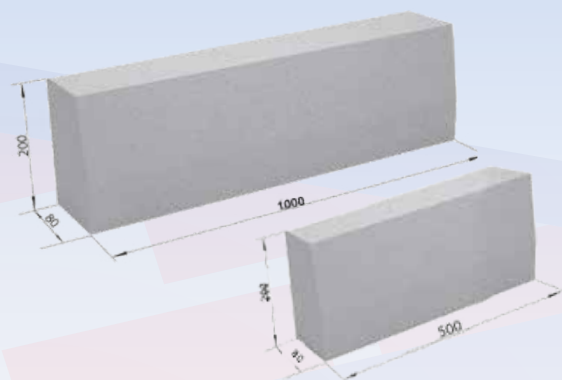

Прайс - лист на бордюры и плитку тротуарную с 18.01.2016

БОРДЮР САДОВЫЙ СЕРЫЙ						
Длина, мм.	500		1000			
Высота, мм.	200		200			
Ширина, мм.	80		80			
Вес, кг.	18		36			
На поддоне, шт.	90		45			
В полном длинномере, шт	1260		630			
Цена, руб/шт.	Розница	от 600 шт.	от 1000 шт.	Розница	от 300 шт.	от 500 шт.
	70	65	60	130	126	120

БОРДЮР ДОРОЖНЫЙ СЕРЫЙ			
Длина, мм.	1000		
Высота, мм.	300		
Ширина, мм.	150		
Вес, кг.	100		
На поддоне, шт.	18		
В полном длинномере, шт	216		
Цена, руб/шт.	Розница	от 600 шт.	от 1000 шт.
	250	240	230

БОРДЮР МАГИСТРАЛЬНЫЙ СЕРЫЙ			
Длина, мм.	1000		
Высота, мм.	300		
Ширина, мм.	180		
Вес, кг.	120		
На поддоне, шт.	18		
В полном длинномере, шт	180		
Цена, руб/шт.	Розница	от 600 шт.	от 1000 шт.
	290	280	270

ПЛИТКА ТРОТУАРНАЯ СЕРАЯ						
Длина, мм.	200			200		
Ширина, мм.	100			100		
Высота, мм.	70			100		
На поддоне, шт (м <sup>2</sup> )	500 (10м <sup>2</sup> )			400 (8м <sup>2</sup> )		
В полном длинномере, шт (м <sup>2</sup> )	7000 (140м <sup>2</sup> )			4800 (96м <sup>2</sup> )		
Цена, руб/м <sup>2</sup>	Розница	от 320 м <sup>2</sup>	от 640 м <sup>2</sup>	Розница	от 320 м <sup>2</sup>	от 640 м <sup>2</sup>
	550	525	500	620	590	560