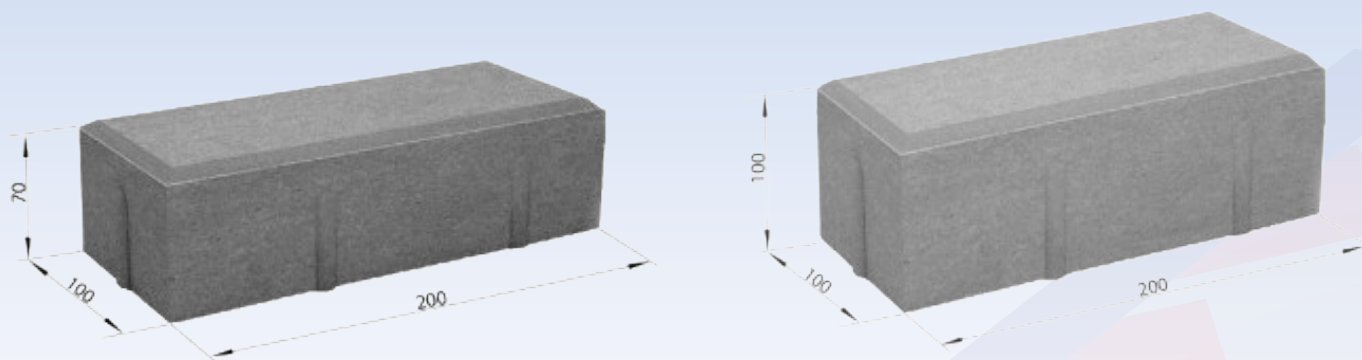

Прайс - лист на бордюры и плитку тротуарную с 18.01.2016

БОРДЮР САДОВЫЙ СЕРЫЙ						
Длина, мм.	500		1000			
Высота, мм.	200		200			
Ширина, мм.	80		80			
Вес, кг.	18		36			
На поддоне, шт.	90		45			
В полном длинномере, шт	1260		630			
Цена, руб/шт.	Розница	от 600 шт.	от 1000 шт.	Розница	от 300 шт.	от 500 шт.
	70	65	60	130	126	120

БОРДЮР ДОРОЖНЫЙ СЕРЫЙ			
Длина, мм.	1000		
Высота, мм.	300		
Ширина, мм.	150		
Вес, кг.	100		
На поддоне, шт.	18		
В полном длинномере, шт	216		
Цена, руб/шт.	Розница	от 600 шт.	от 1000 шт.
	250	240	230

БОРДЮР МАГИСТРАЛЬНЫЙ СЕРЫЙ			
Длина, мм.	1000		
Высота, мм.	300		
Ширина, мм.	180		
Вес, кг.	120		
На поддоне, шт.	18		
В полном длинномере, шт	180		
Цена, руб/шт.	Розница	от 600 шт.	от 1000 шт.
	290	280	270

ПЛИТКА ТРОТУАРНАЯ СЕРАЯ						
Длина, мм.	200			200		
Ширина, мм.	100			100		
Высота, мм.	70			100		
На поддоне, шт (м <sup>2</sup> )	500 (10м <sup>2</sup> )			400 (8м <sup>2</sup> )		
В полном длинномере, шт (м <sup>2</sup> )	7000 (140м <sup>2</sup> )			4800 (96м <sup>2</sup> )		
Цена, руб/м <sup>2</sup>	Розница	от 320 м <sup>2</sup>	от 640 м <sup>2</sup>	Розница	от 320 м <sup>2</sup>	от 640 м <sup>2</sup>
	550	525	500	620	590	560